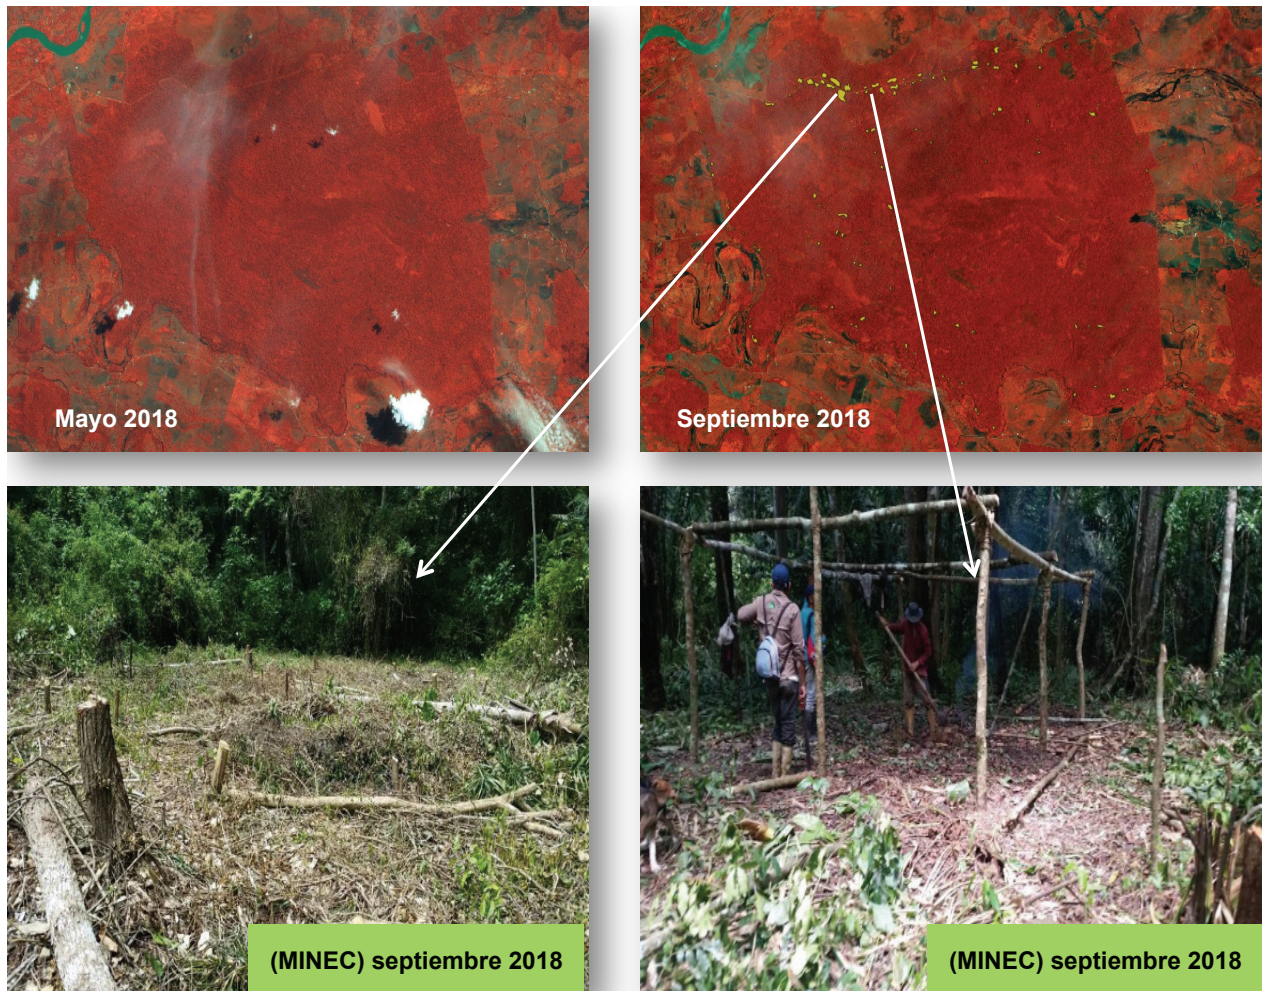

Anexo 1. Imagen satelital que expone la intervención al Bosque Caparo, deforestación expresada por los polígonos color amarillo (Carrero, 2018), relacionada con fotografías del MINEC indicando el daño causado

Carrero, A., 2018. Ecocidio en Estación Experimental Caparo. Disponible en: <https://ng.cl/3bKZ>; consultado: noviembre de 2018.